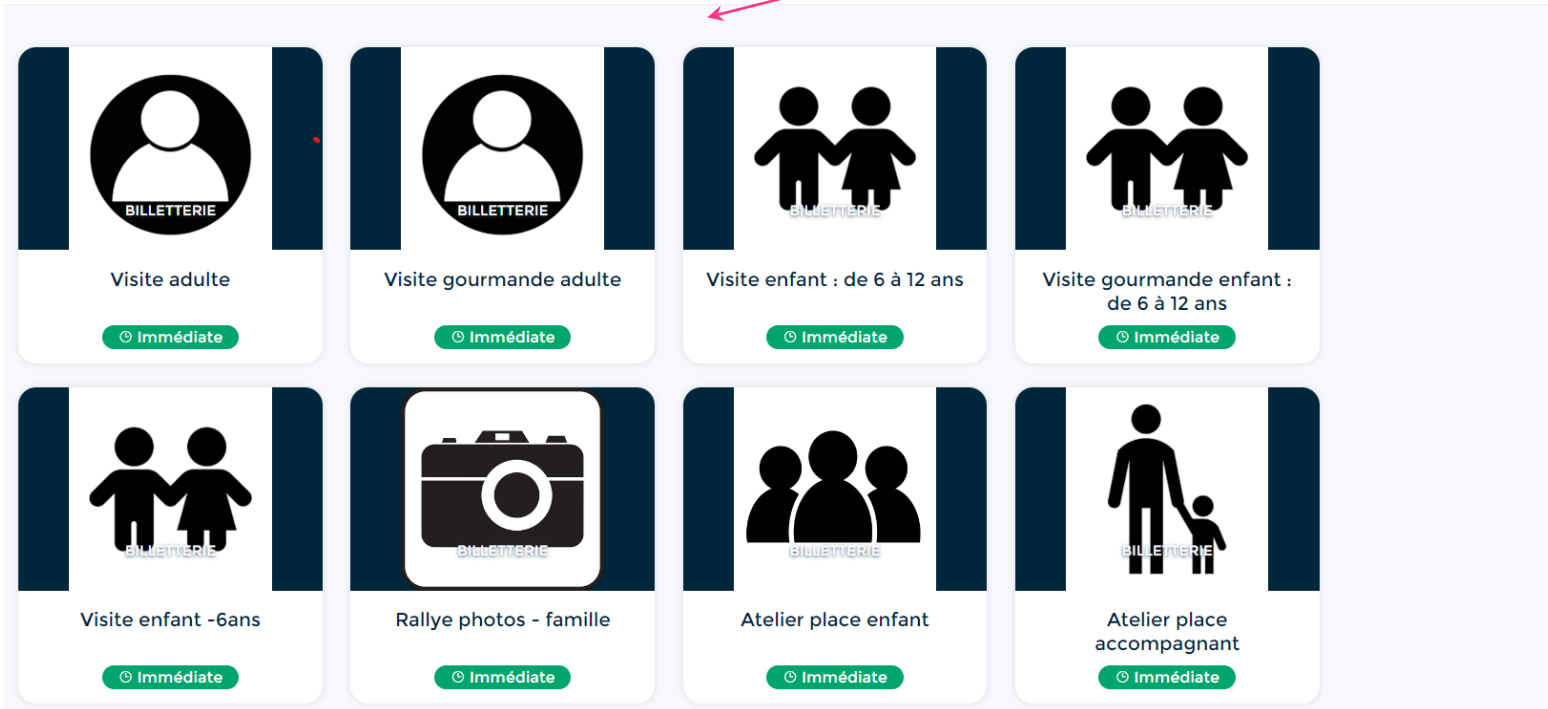

- Site Internet
- Aide

Mon activité

Général Article Photos Propriétés Services Horaires Conditions de vente Enregistrer

Nom commercial

Distillateur d'émotions - Destination Cognac Traductions

Localisation

Mon adresse

48 Boulevard Denfert Rochereau

Complément adresse

Lieu-dit ou BP

16100 COGNAC

- Je remplis toutes les informations dans chaque onglet

Comment ça se présente ?

- Ensuite je viens définir mes « ressources »

Vos ressources

⊕ Ajouter une option

⊕ Ajouter une ressource

- Les Ressources sont la base de votre activité :

vos vélos, vos kayaks, vos équipements de plongée ...
ou vos types d'entrées et de billets (adultes, enfants, seniors ...)

Comment ça se présente ?

- Dans chaque ressource je complète tous les onglets :

The screenshot shows a configuration form for a resource. At the top, there are three tabs: 'Général' (highlighted in pink), 'Article', and 'Photos'. A pink arrow points from the text 'je complète tous les onglets' to the 'Photos' tab. The form is divided into several sections: