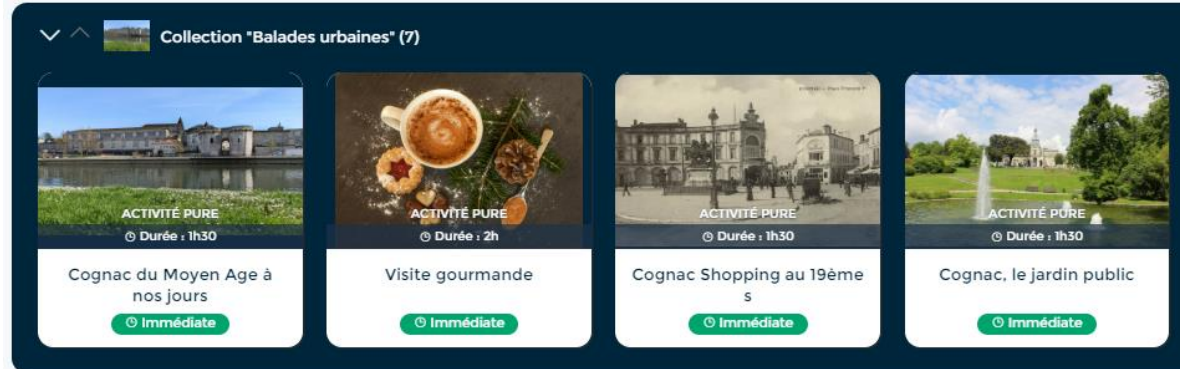

Comment ça se présente ?

- Si je vois que j'ai trop de formules, j'ai la possibilité de créer des groupes de formules pour mieux m'y retrouver