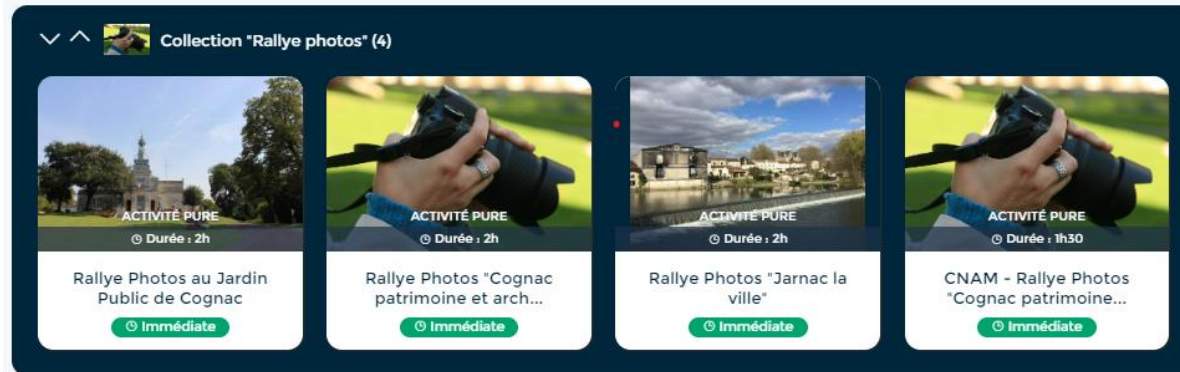

Comment ça se présente ?

- Si je vois que j'ai trop de formules, j'ai la possibilité de créer des groupes de formules pour mieux m'y retrouver